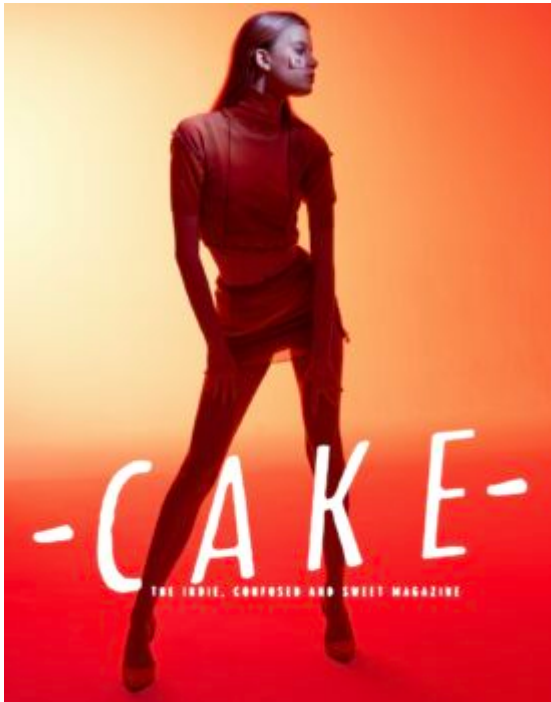

TRUE MODELS

Agata Warkocz

177 | 81 / 60 / 89 / 39 | Brown / Blue

TRUE MODELS

Agata Warkocz

177 | 81 / 60 / 89 / 39 | Brown / Blue

TRUE MODELS

Agata Warkocz

177 | 81 / 60 / 89 / 39 | Brown / Blue

TRUE MODELS